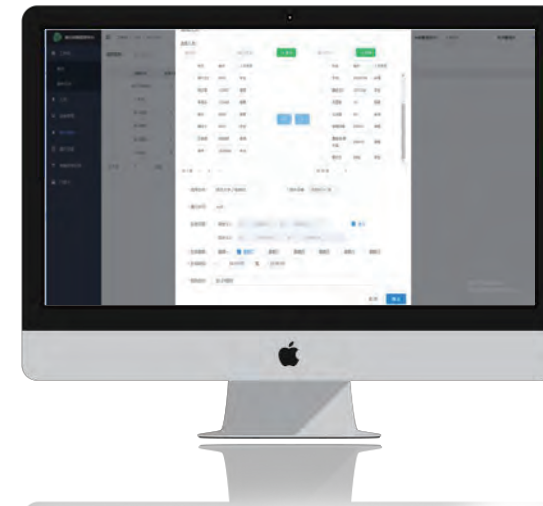

宿舍管理
平台系統介紹

- 宿舍管理

每把門鎖配每間宿舍，每棟，每個校區分級管理

- 人員管理

樓長許可權，對宿舍學生開門權限，並定期安排調換管理

- 日誌管理

學生出入宿舍日誌上傳後台

- 大數據分析管理

後台數據分析，對長期異常不回宿舍做對應處理

- 智慧設備管理

針對設備管理更清晰，設備有獨立ID身份並可命名，同一設備可分權限多人管理